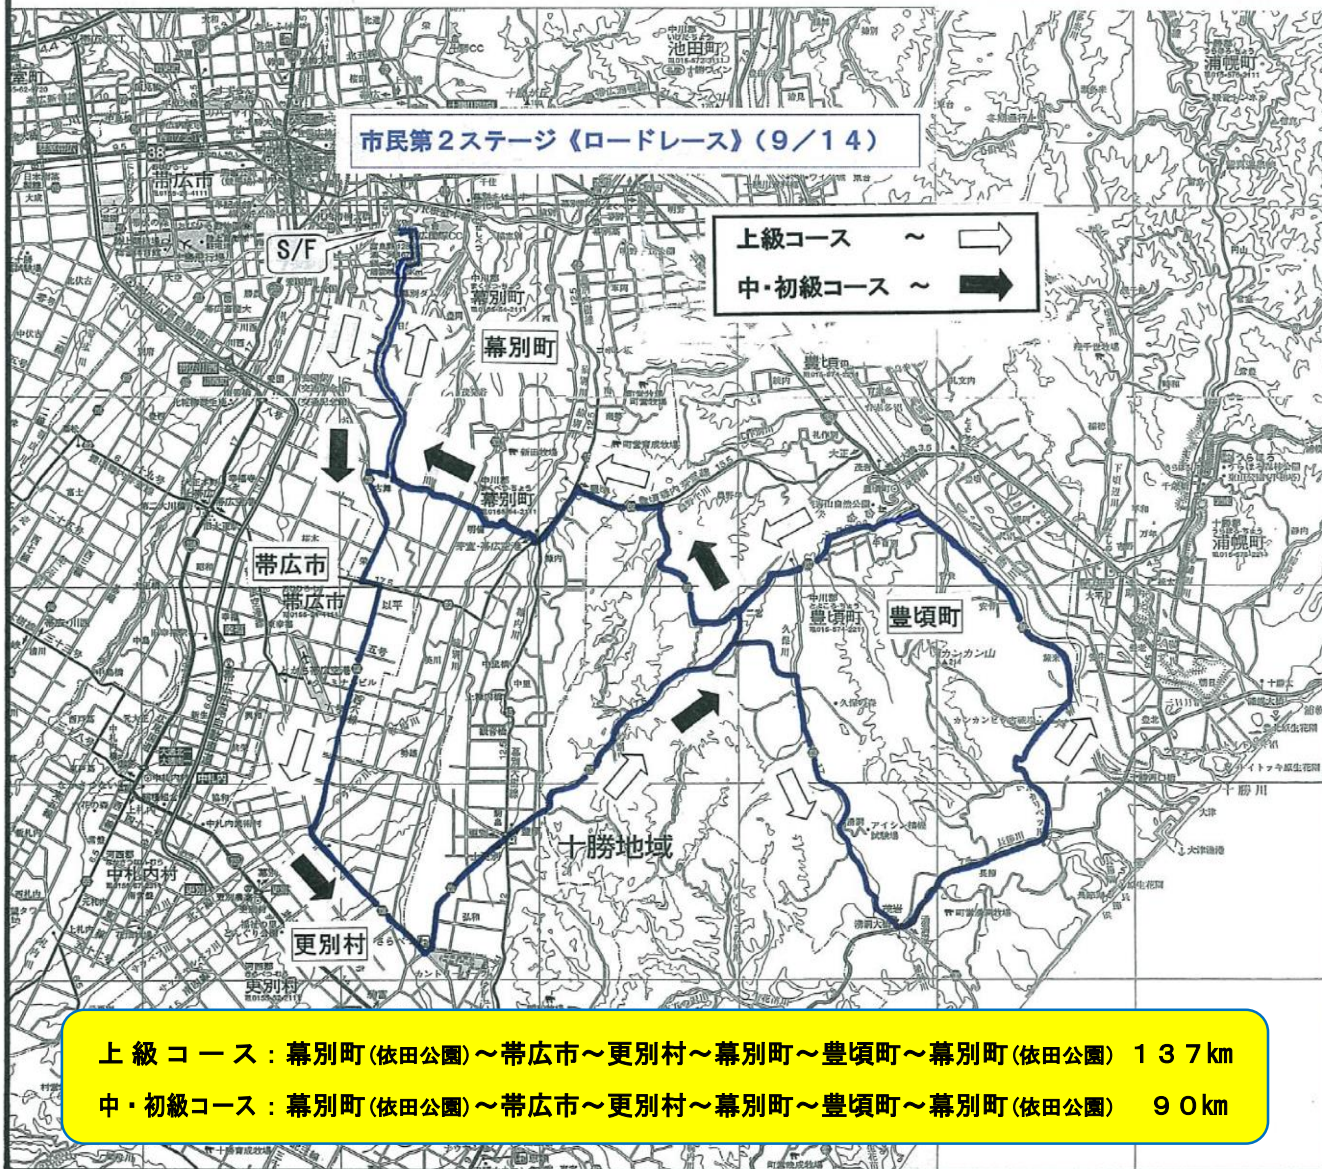

ツール・ド・北海道2014 市民コース図

2014(平成26)年 9月13日(土) ~ 9月15日(月・祝日)

市民第1ステージ《タイムトライアル》(9/13)

個人タイムトライアル 1.8 km
帯広市(十勝河川敷地特設コース)

市民第3ステージ《クリテリウム》(9/15)

上・中・初級、特別コース 2.2~3.3 km
札幌市(モエレ沼公園特設コース)

市民第2ステージ《ロードレース》(9/14)

上級コース ~ [White Arrow]
中・初級コース ~ [Black Arrow]

上級コース: 幕別町(依田公園)~帯広市~更別村~幕別町~豊頃町~幕別町(依田公園) 137 km

中・初級コース: 幕別町(依田公園)~帯広市~更別村~幕別町~豊頃町~幕別町(依田公園) 90 km