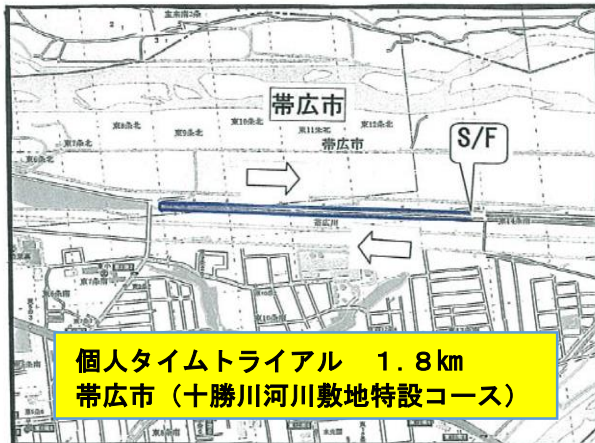

ツール・ド・北海道2014 市民コース図

2014(平成26)年 9月13日(土) ~ 9月15日(月・祝日)

市民第1ステージ《タイムトライアル》(9/13)

個人タイムトライアル 1.8 km
帯広市(十勝河川敷地特設コース)

市民第3ステージ《クリテリウム》(9/15)

上・中・初級、特別コース 2.2~3.3 km
札幌市(モエレ沼公園特設コース)

市民第2ステージ《ロードレース》(9/14)

上級コース ~ [White Arrow]
中・初級コース ~ [Black Arrow]

上級コース: 幕別町(依田公園)~帯広市~更別村~幕別町~豊頃町~幕別町(依田公園) 137 km

中・初級コース: 幕別町(依田公園)~帯広市~更別村~幕別町~豊頃町~幕別町(依田公園) 90 km