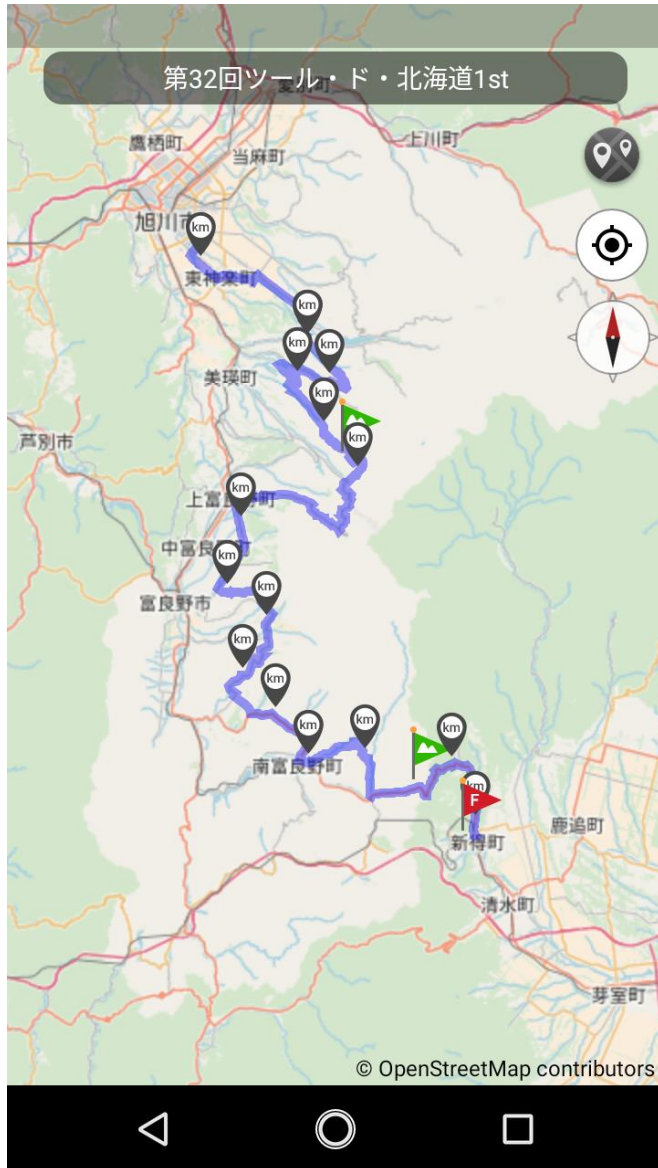

「スマココ」をインストール

Google Playで「スマココ」を選択

「スマココ」をスマホにインストールします

「スマココ」を開いてイベントを選択します

「1st」を選択

「1st」が選択されたら
「地図で確認する」をタップします

「地図を表示する」を選択

第1ステージの地図が表示

「1st」の地図が表示されます

地図を拡大
(当日は隊列の現在地が表示されます)