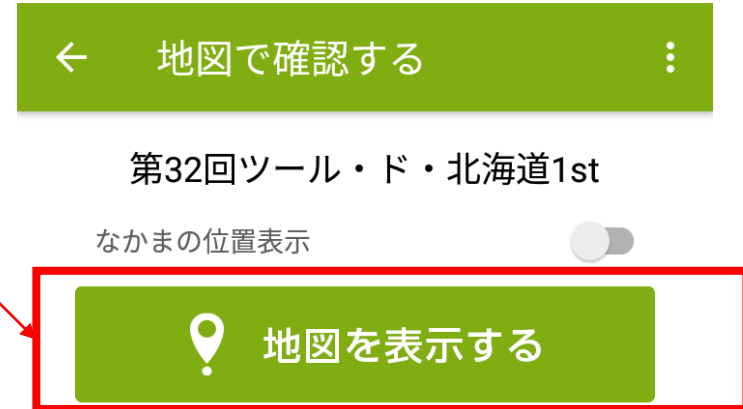

「スマココ」をインストール

Google Playで「スマココ」を選択

「スマココ」をスマホにインストールします

「スマココ」を開いてイベントを選択します

「1st」を選択

「1st」が選択されたら
「地図で確認する」をタップします

「地図を表示する」を選択

第1ステージの地図が表示